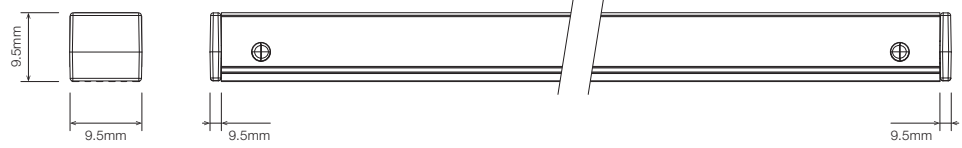

14W / metre

SD • 800 lm / metre

COLOUR TEMPERATURE

2700K

3000K

4000K

DIMENSIONS

SD Standard Profile