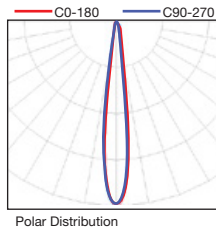

### NOP Extra Wide Optics

	CP12-48	CP12-60
2m	413	499
4m	103	125
6m	46	55
8m	26	31
10m	17	20

$E_c$  at Centre (Lux)

### MEDIUM Medium Optics

	CP12-48	CP12-60
2m	2346	2875
4m	586	719
6m	261	319
8m	147	180
10m	94	115

$E_c$  at Centre (Lux)

### NARROW Narrow Optics

	CP12-48	CP12-60
2m	15272	19075
4m	3818	4769
6m	1697	2119
8m	955	1192
10m	611	763

$E_c$  at Centre (Lux)

### OVAL Oval Optics

	CP12-48	CP12-60
2m	3452	4387
4m	863	1097
6m	384	487
8m	216	274
10m	138	175

$E_c$  at Centre (Lux)