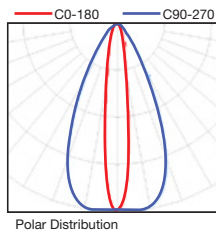

### MEDIUM Medium Optics

	CP12-48	CP12-60
2m	2346	2875
4m	586	719
6m	261	319
8m	147	180
10m	94	115

$E_c$  at Centre (Lux)

### NARROW Narrow Optics

	CP12-48	CP12-60
2m	15272	19075
4m	3818	4769
6m	1697	2119
8m	955	1192
10m	611	763

$E_c$  at Centre (Lux)

### OVAL Oval Optics

	CP12-48	CP12-60
2m	3452	4387
4m	863	1097
6m	384	487
8m	216	274
10m	138	175

$E_c$  at Centre (Lux)