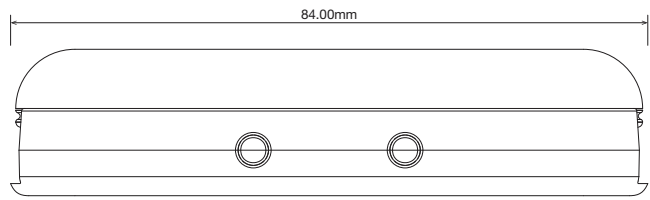

## COLOUR TEMPERATURE

2200K

2500K

2700K

3000K

4000K

4300K

■ DIMENSIONS

SD Standard Profile

■ ORDERING EXAMPLE

| TYPE         | CCT  | SEGMENTS | PROFILE / DIFFUSER | WIRING CONFIG. | IP RATING |
|--------------|------|----------|--------------------|----------------|-----------|
| STR-MULTO CC | 3.0K | S1       | SD                 | WR2OS          | IP40      |